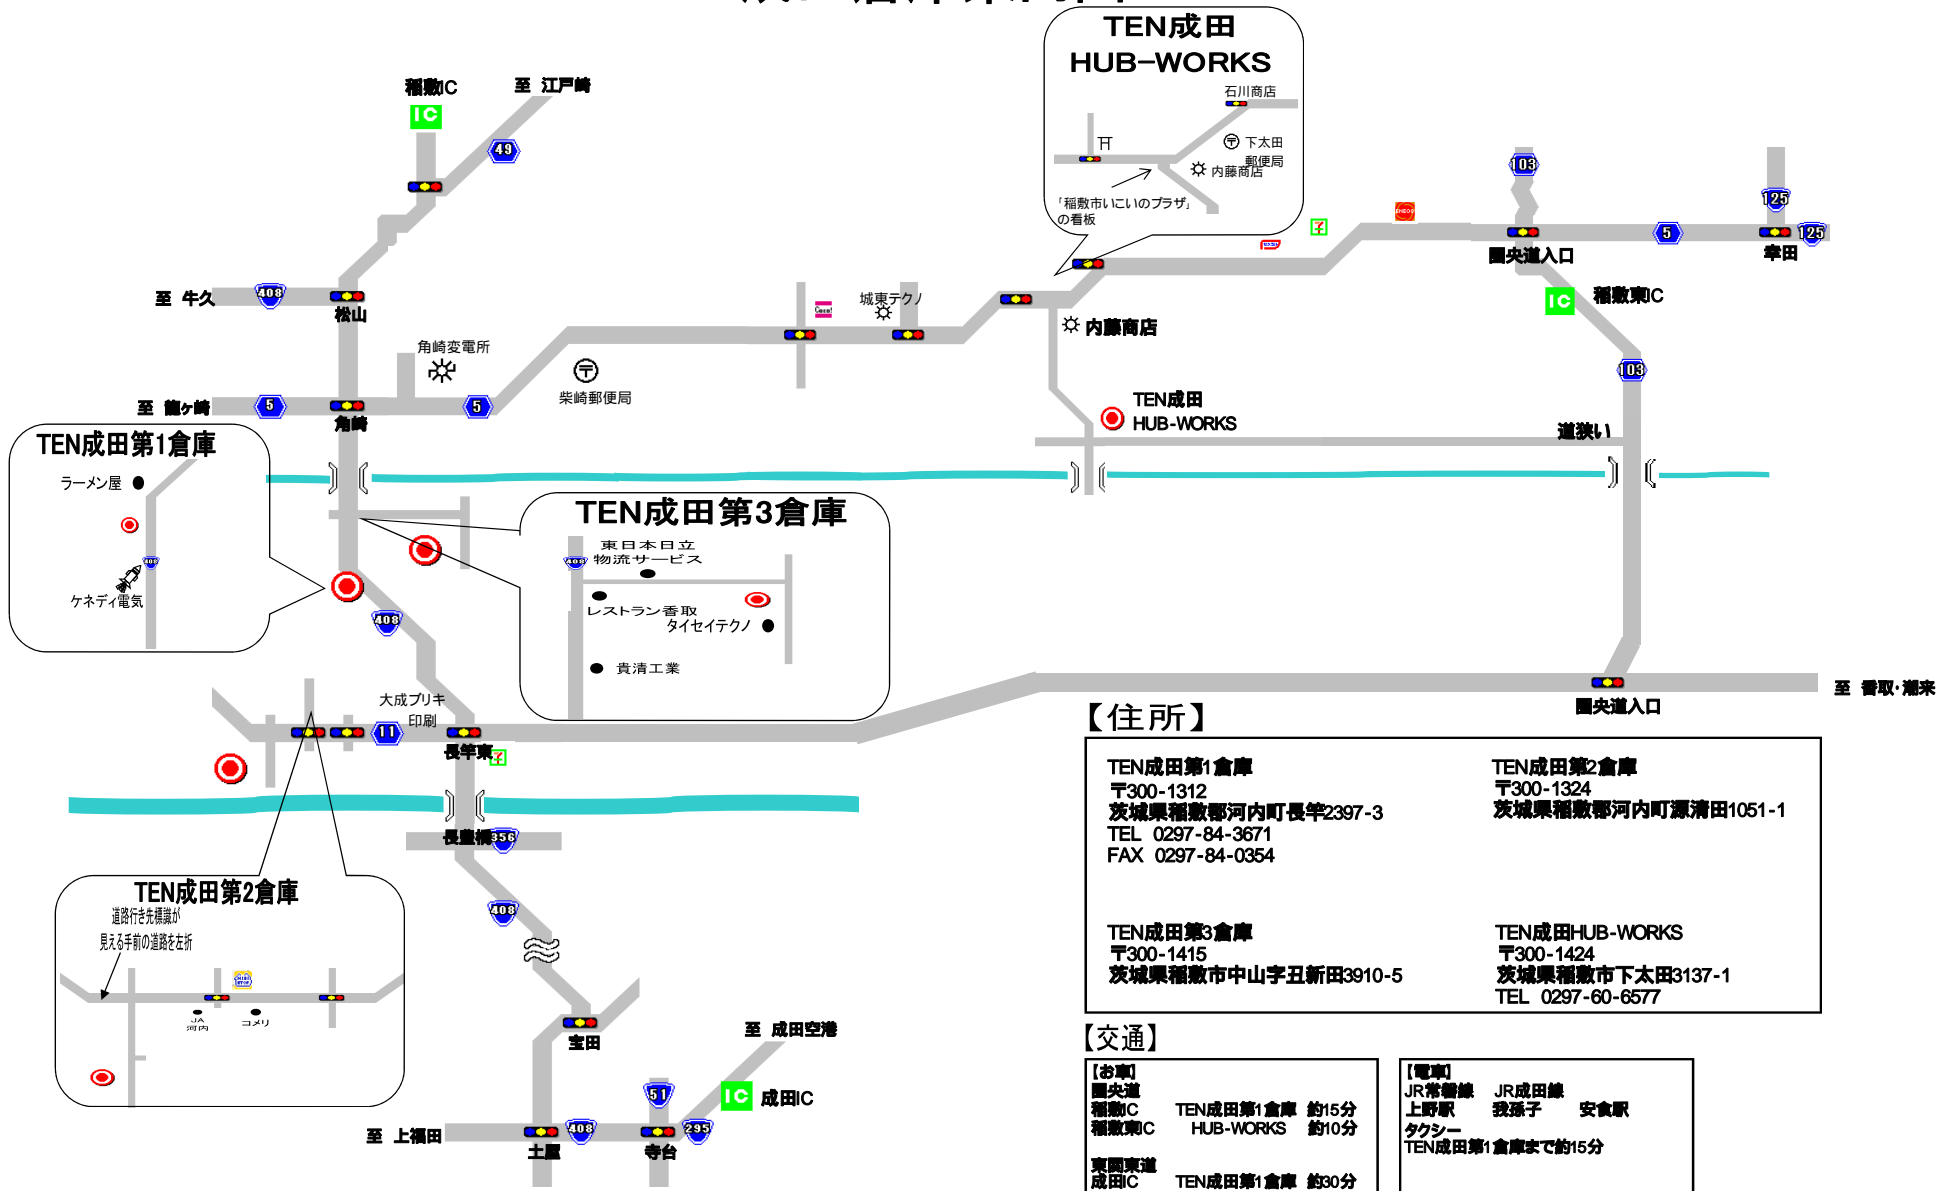

TEN成田倉庫案内図

【住所】

TEN成田第1倉庫 〒300-1312 茨城県稲敷郡河内町長竿2397-3 TEL 0297-84-3671 FAX 0297-84-0354	TEN成田第2倉庫 〒300-1324 茨城県稲敷郡河内町源清田1051-1
TEN成田第3倉庫 〒300-1415 茨城県稲敷市中山字丑新田3910-5	TEN成田HUB-WORKS 〒300-1424 茨城県稲敷市下太田3137-1 TEL 0297-60-6577

【交通】

【お車】 関央道 稲敷C 稲敷東C	TEN成田第1倉庫 約15分 HUB-WORKS 約10分
東関東道 成田C	TEN成田第1倉庫 約30分

【電車】 JR常磐線 上野駅	JR成田線 我孫子 安食駅
タクシー TEN成田第1倉庫まで約15分	